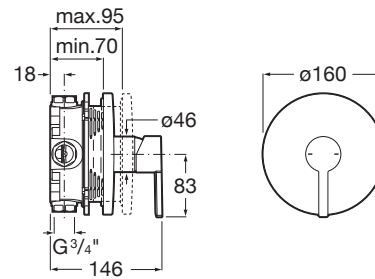

NAIA

Baterie du încastrată. Se comandă împreună cu RocaBox A525869403.

PRE (FĂRĂ TVA) (FĂRĂ TVA)

731,00 LEI

SCHIȚE TEHNICE

CARACTERISTICI

Finisaj: Crom

Locație de aplicare: Duș

Mounting type: Încăstrat

Tip de cartuș: Ceramic

Tip mixer: Cu monocomandă

Evershine

SoftTurn®

COMPATIBIL CU

RocaBox universal

525869403