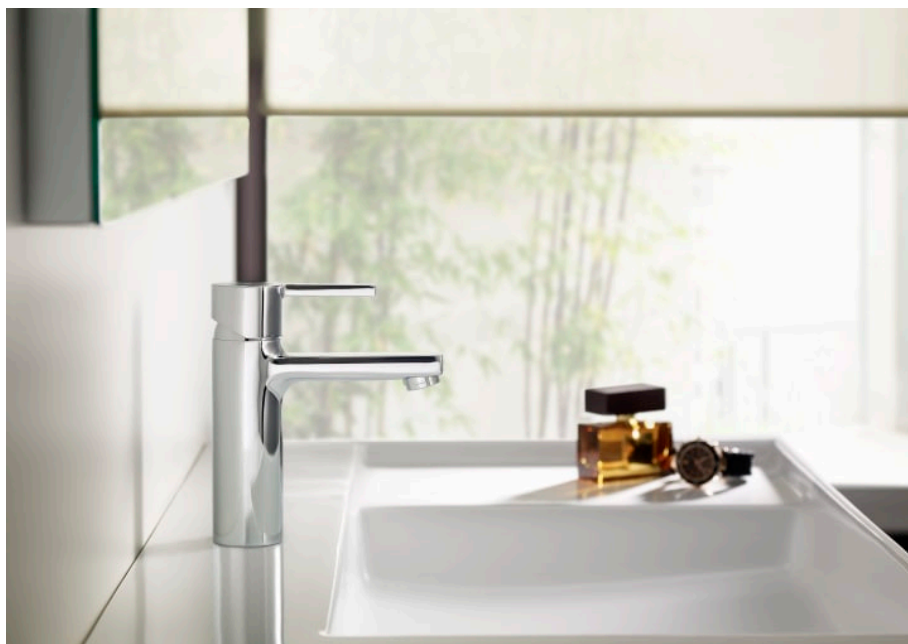

NAIA

Baterie du încastrată. Se comandă împreună cu RocaBox A525869403.

PRE (FĂRĂ TVA) (FĂRĂ TVA)

731,00 LEI

SCHIȚE TEHNICE

CARACTERISTICI

Finisaj: Crom

Locație de aplicare: Duș

Mounting type: Încăstrat

Tip de cartuș: Ceramic

Tip mixer: Cu monocomandă

Evershine

SoftTurn®

COMPATIBIL CU

RocaBox universal

525869403

Naia

Caracterul și sofisticarea se combină în această colecție de baterii cu design minimalist, generată de alăturarea perfectă a formelor geometrice cilindrică și pătrată.

MANUALE ȘI INFORMAȚII TEHNICE